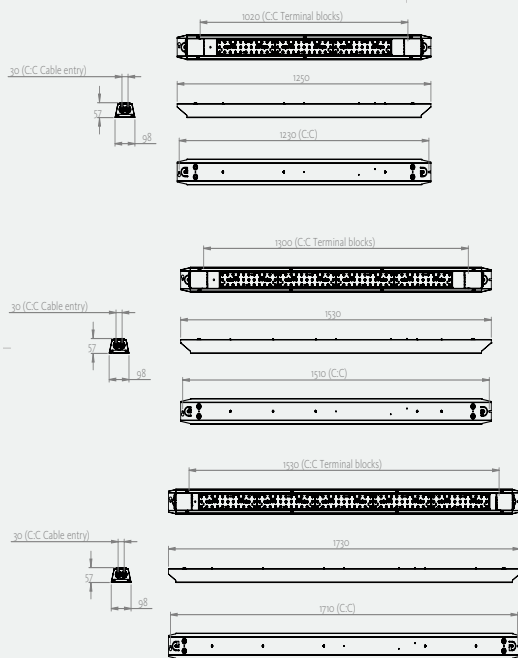

Sarek Eco

Sarek ECO ist eine effiziente IP23-Leuchte, die für verschiedene Anwendungen geeignet ist. Sie ist standardmäßig mit zwei verschiedenen Lichtverteilungen (breit und mittelstrahlend) verfügbar. Die Installation ist dank der beidseitigen Anschlussdosen mit jeweils der 5- oder 7-poligen Anschlussklemmen sehr einfach. Das Gehäuse besteht aus feuerverzinktem Stahlblech und ist in drei Längen erhältlich.

- Hocheffizient bis zu 175lm/W
- Zwei Lichtverteilungen
- Dali/geschaltet/Notfall-Version
- Smart-Funktion: ActiveAhead®
- Drei verschiedene Größen
- Lebensdauer
- Einfache Montage & Wartung

ANWENDUNGEN:
Industrie, Läger, Handel,
öffentliche Bereiche

MATERIAL	Verzinktes Stahlblech
FARBE	Silbergrau
ANSCHLUSS	Anschlussblock: 5 x 2,5mm ² mit Rein-Raus-Verdrahtungsoption; Dali-Version 7 x 2,5mm ² mit Rein-Raus-Verdrahtungsoption
TECHNISCHE DATEN	220 - 240V AC
	0/50 - 60Hz
	LF > 0,9
	SKI
	IP23
	CRI: Ra > 80
	SDCM ≤ 3
	UGR 22
	Lebensdauer: (L80) > 100.000h
	Umgebungstemperatur (Ta): -20°C bis +35°C

Spezielle Produktdaten entnehmen Sie bitte der Produktwebsite.

ABMESSUNGEN

SAREK ECO 1200mm

SAREK ECO 1500mm

SAREK ECO 1700mm

LICHTVERTEILUNG

SAREK ECO (NARROW BEAM)

SAREK ECO (WIDE BEAM)