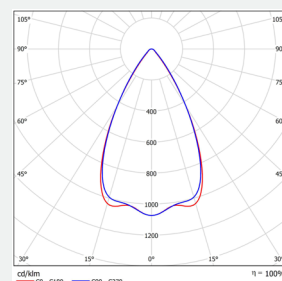

Spezielle Produktdaten entnehmen Sie bitte der Produktwebsite.

ABMESSUNGEN

SAREK ECO 1200mm

SAREK ECO 1500mm

SAREK ECO 1700mm

LICHTVERTEILUNG

SAREK ECO (NARROW BEAM)

SAREK ECO (WIDE BEAM)