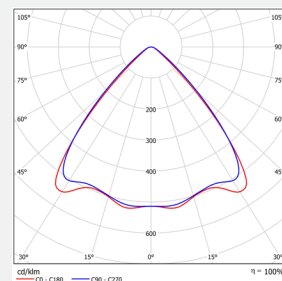

Spezielle Produktdaten entnehmen Sie bitte der Produktwebsite.

ABMESSUNGEN

SAREK ECO 1200mm

SAREK ECO 1500mm

SAREK ECO 1700mm

LICHTVERTEILUNG

SAREK ECO (NARROW BEAM)

SAREK ECO (WIDE BEAM)