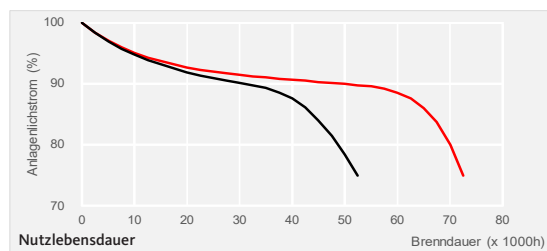

- **Sehr lange Lebensdauer: bis zu 80.000h**
- **An VVG und EVG zu betreiben**
- **Splittergeschützt, mit FEP-Folie überzogene Lampe einschließlich Sockel, HACCP-konform**
- **Bis zu 75% Wartungskosten-Ersparnis**
- **Einsetzbar in für all T8-Lampen geeigneten Leuchten**

TECHNISCHE DATEN

Farbwiedergabe	≥ 80	
Sockel	G13	
Vorschaltgerät	EVG (Warmstart)	VVG (mit Starter)
Nutzlebensdauer (IEC)	70.000h*	48.000h*
Nennlebensdauer (12B10)	80.000h*	60.000h*
Dauerbetrieb	84.000h*	65.000h*