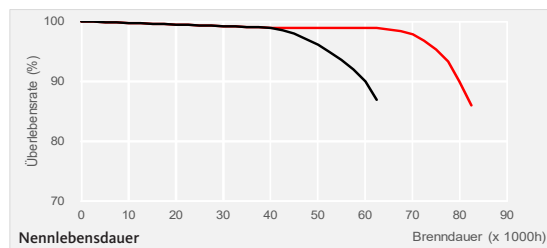

TECHNISCHE DATEN