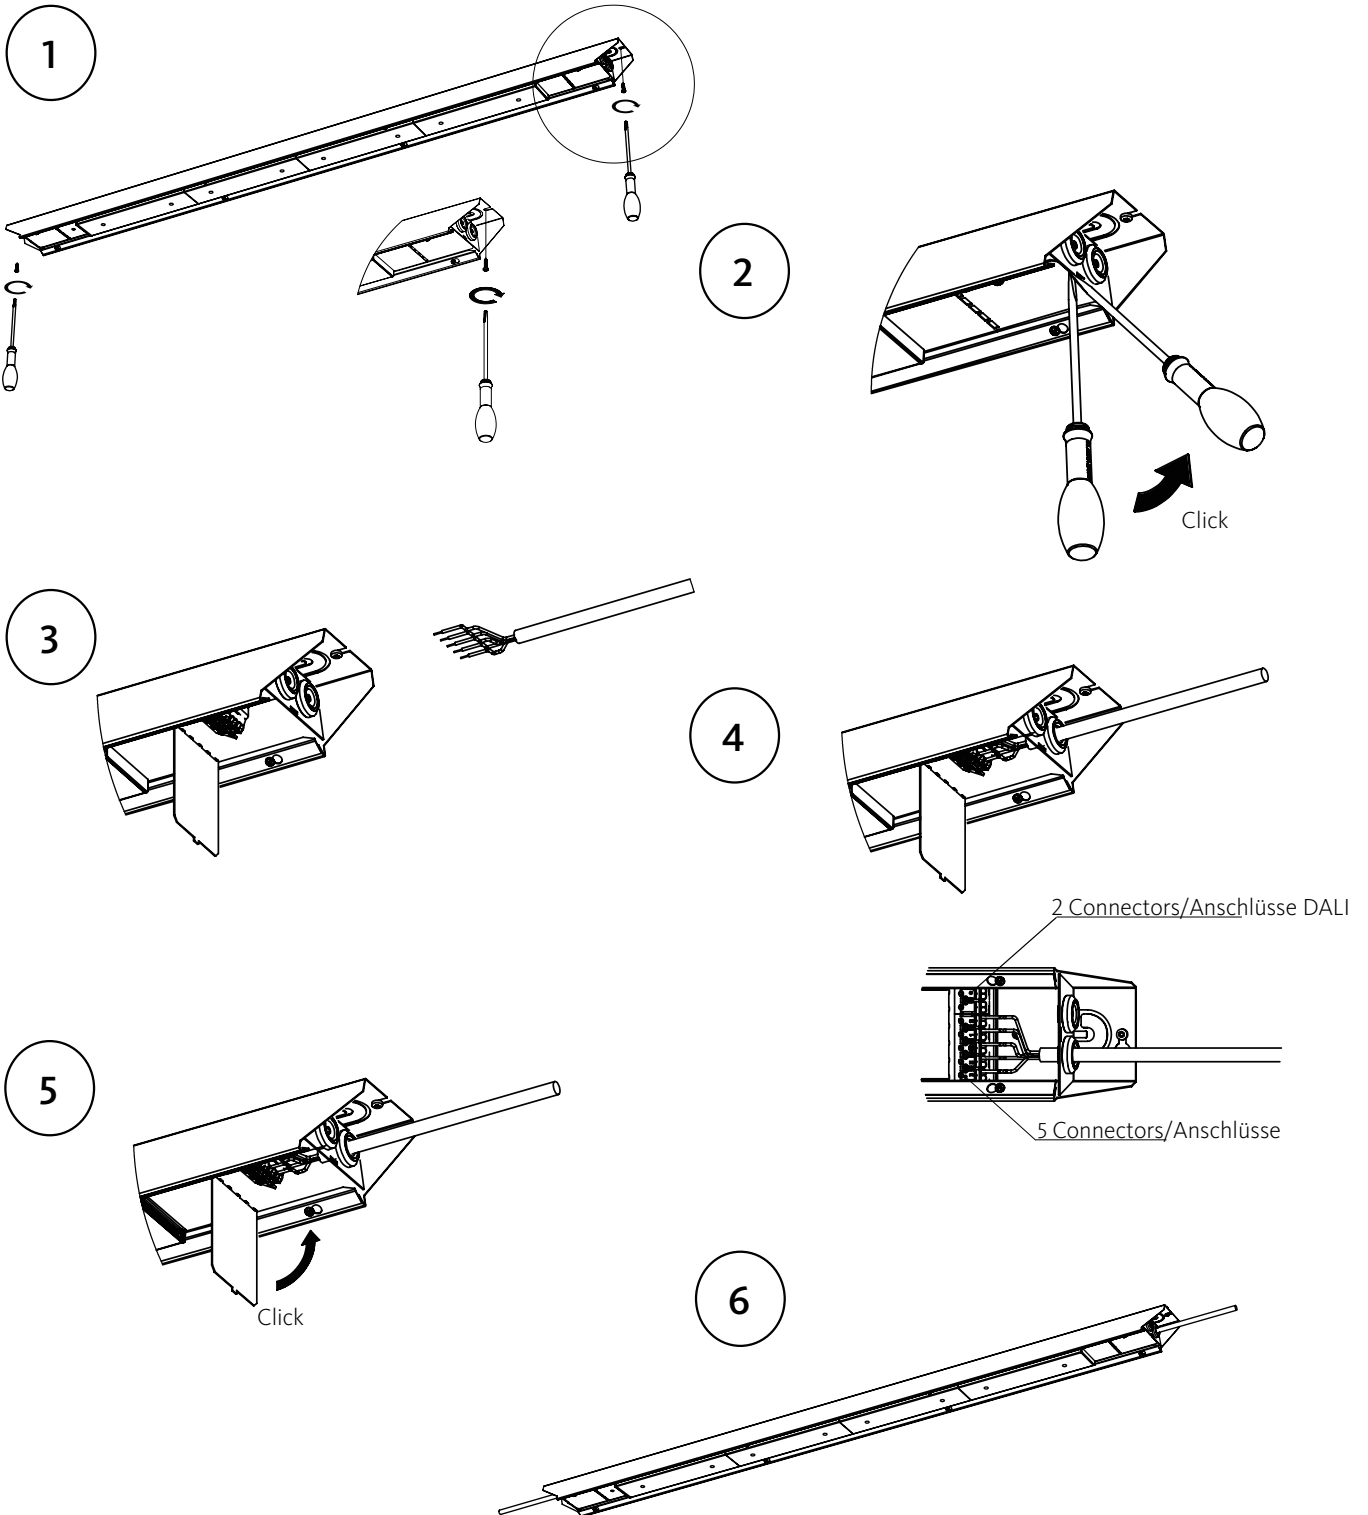

Montageanleitung Decke