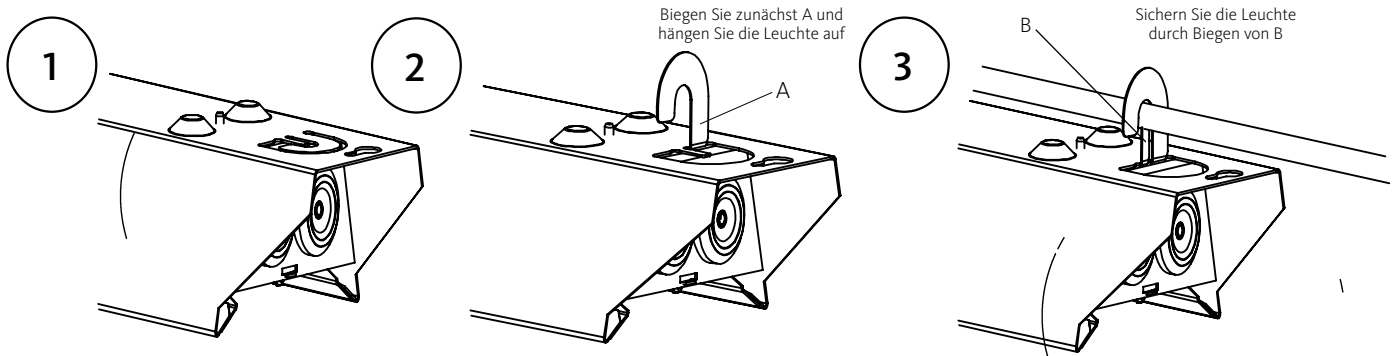

Montageanleitung Seilaufhängung