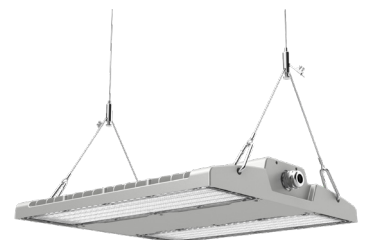

Alle Infos zu unseren Produkte finden Sie unter:
www.auralight.de

Nutzen auch Sie den Einkaufsvorteil und greifen Sie zu!

Artikelnummer	Modell	Bruttopreis (EUR)
Filix		
468119	Filix RE D235 18W 2000 On/Off 830	95,00
468127	Filix RE D235 18W 2000 DALI 830	136,00
468113	Filix RE D235 13W 1400 On/Off 830	95,00
468121	Filix RE D235 13W 1400 DALI 830	136,00
468114	Filix RE D235 13W 1400 On/Off 840	95,00
468122	Filix RE D235 13W 1400 DALI 840	136,00
468120	Filix RE D235 18W 2000 On/Off 840	95,00
468128	Filix RE D235 18W 2000 DALI 840	136,00
468115	Filix RE D195 13W 1400 On/Off 830	84,00
468123	Filix RE D195 13W 1400 DALI 830	126,00
468117	Filix RE D195 18W 1900 On/Off 830	84,00
468125	Filix RE D195 18W 1900 DALI 830	126,00
468116	Filix RE D195 13W 1400 On-Off 840	84,00
468124	Filix RE D195 13W 1400 DALI 840	126,00
468118	Filix RE D195 18W 1900 On/Off 840	84,00
468126	Filix RE D195 18W 1900 DALI 840	126,00
Annero		
465329	Annero 18w 1800 Sensor On/Off 830 EM 3h	164,00
465330	Annero 18w 1800 Sensor On/Off 840 EM 3h	164,00
Silva		
60169300700	Silva C D84 8W 700 On/Off 930	74,00
60169300720	Silva C D84 8W 700 DALI 930	126,00
60169200700	Silva C D84 8W 700 On/Off 927	74,00
60169200720	Silva C D84 8W 700 DALI 927	126,00
60159200700	Silva RE D90 8W 700 On/Off 927	60,00
60159200720	Silva RE D90 8W 700 DALI 927	112,00
60159300700	Silva RE D90 8W 700 On/Off 930	60,00
60159300720	Silva RE D90 8W 700 DALI 930	112,00
Cellini Linear		
30109300900	Cellini Linear RE L300 10W 1000 On/Off 930 White	60,00
30109300920	Cellini Linear RE L300 10W 1000 DALI 930 White	80,00
Alekza		
571046320-50KH	Alekza IP66 CE L1570 PC 6000 DALI 840 - 50 KH	210,00
Aspa		
09220333	Aspa Class II 100W 850 60° DALI	398,00
09220335	Aspa Class II 150W 850 60° DALI	450,00
09220338	Aspa Class II 300W 850 60° DALI	715,00
09220339	Aspa Class II 300W 850 90° DALI	715,00
09220334	Aspa Class II 100W 850 90° DALI	398,00