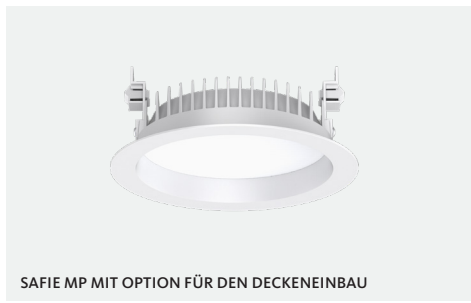

Safie MP

Safie ist ein Einbaustrahler, der in drei verschiedenen Modellgrößen erhältlich ist. Dank seines breiten Abstrahlwinkels eignet er sich hervorragend für allgemeine Anwendungsbereiche wie Flure und Treppenhäuser von Büro- und Verwaltungsgebäuden sowie Arztpraxen, Krankenhäuser und Shops. Der Einbaustrahler wurde speziell für Renovierungen und den Austausch von CFL-Downlights entwickelt. Mittels eines Aufputzgehäuses lässt er sich auch einfach auf geschlossene Decken montieren. Safie ist als Dali- und in geschalteter Version erhältlich. In der geschalteten Version ist die Wattage von 9 bis 16, 11 bis 19 Watt bzw. 14 bis 28 Watt per Stufenschalter einstellbar.

- Energieeffizient bis zu 120 lm/W
- Drei Lichtfarben (3000K/4000K/5700K)
- Einstellbare Systemleistungen
- Geringe Blendung UGR 22
- Dali/geschaltet
- Smart-Funktionen 'ready' für ActiveAhead® und Casambi®
- Drei verschiedene Größen
- Deckenaufbau optional möglich

ANWENDUNGEN:

Flure, Treppenhäuser, Büros,
Krankenhäuser, Arztpraxen, Shops

SAFIE MP MIT OPTION FÜR DEN DECKENEINBAU

EINSTELLBARE LICHTFARBE PER SCHALTER

DECKENEINBAU

DECKENAUFBAU (MONTAGESET NOTWENDIG)

MATERIAL	Aluminiumdruckgussgehäuse
FARBE	weiß (ähnlich RAL 9016)
ANSCHLUSS	Anschlussfertig inkl. Treiber mit Zuleitung (2,5 m), DALI ohne Zuleitung
TECHNISCHE DATEN	220 - 240V AC
	0/50 - 60Hz
	LF > 0,9
	SKII
	IP20
	CRI: Ra > 80
	SDCM ≤ 3
	UGR 22
	Lebensdauer: (L70) 100.000h
	Umgebungstemperatur (Ta): +10°C bis +40°C

Spezielle Produktdaten entnehmen Sie bitte der Produktwebsite.

ABMESSUNGEN

SAFIE MP Ø 190 mm
Ausgleichsring möglich

SAFIE MP Ø 228 mm
Ausgleichsring möglich

SAFIE MP Ø 280 mm
Ausgleichsring möglich

LICHTVERTEILUNG